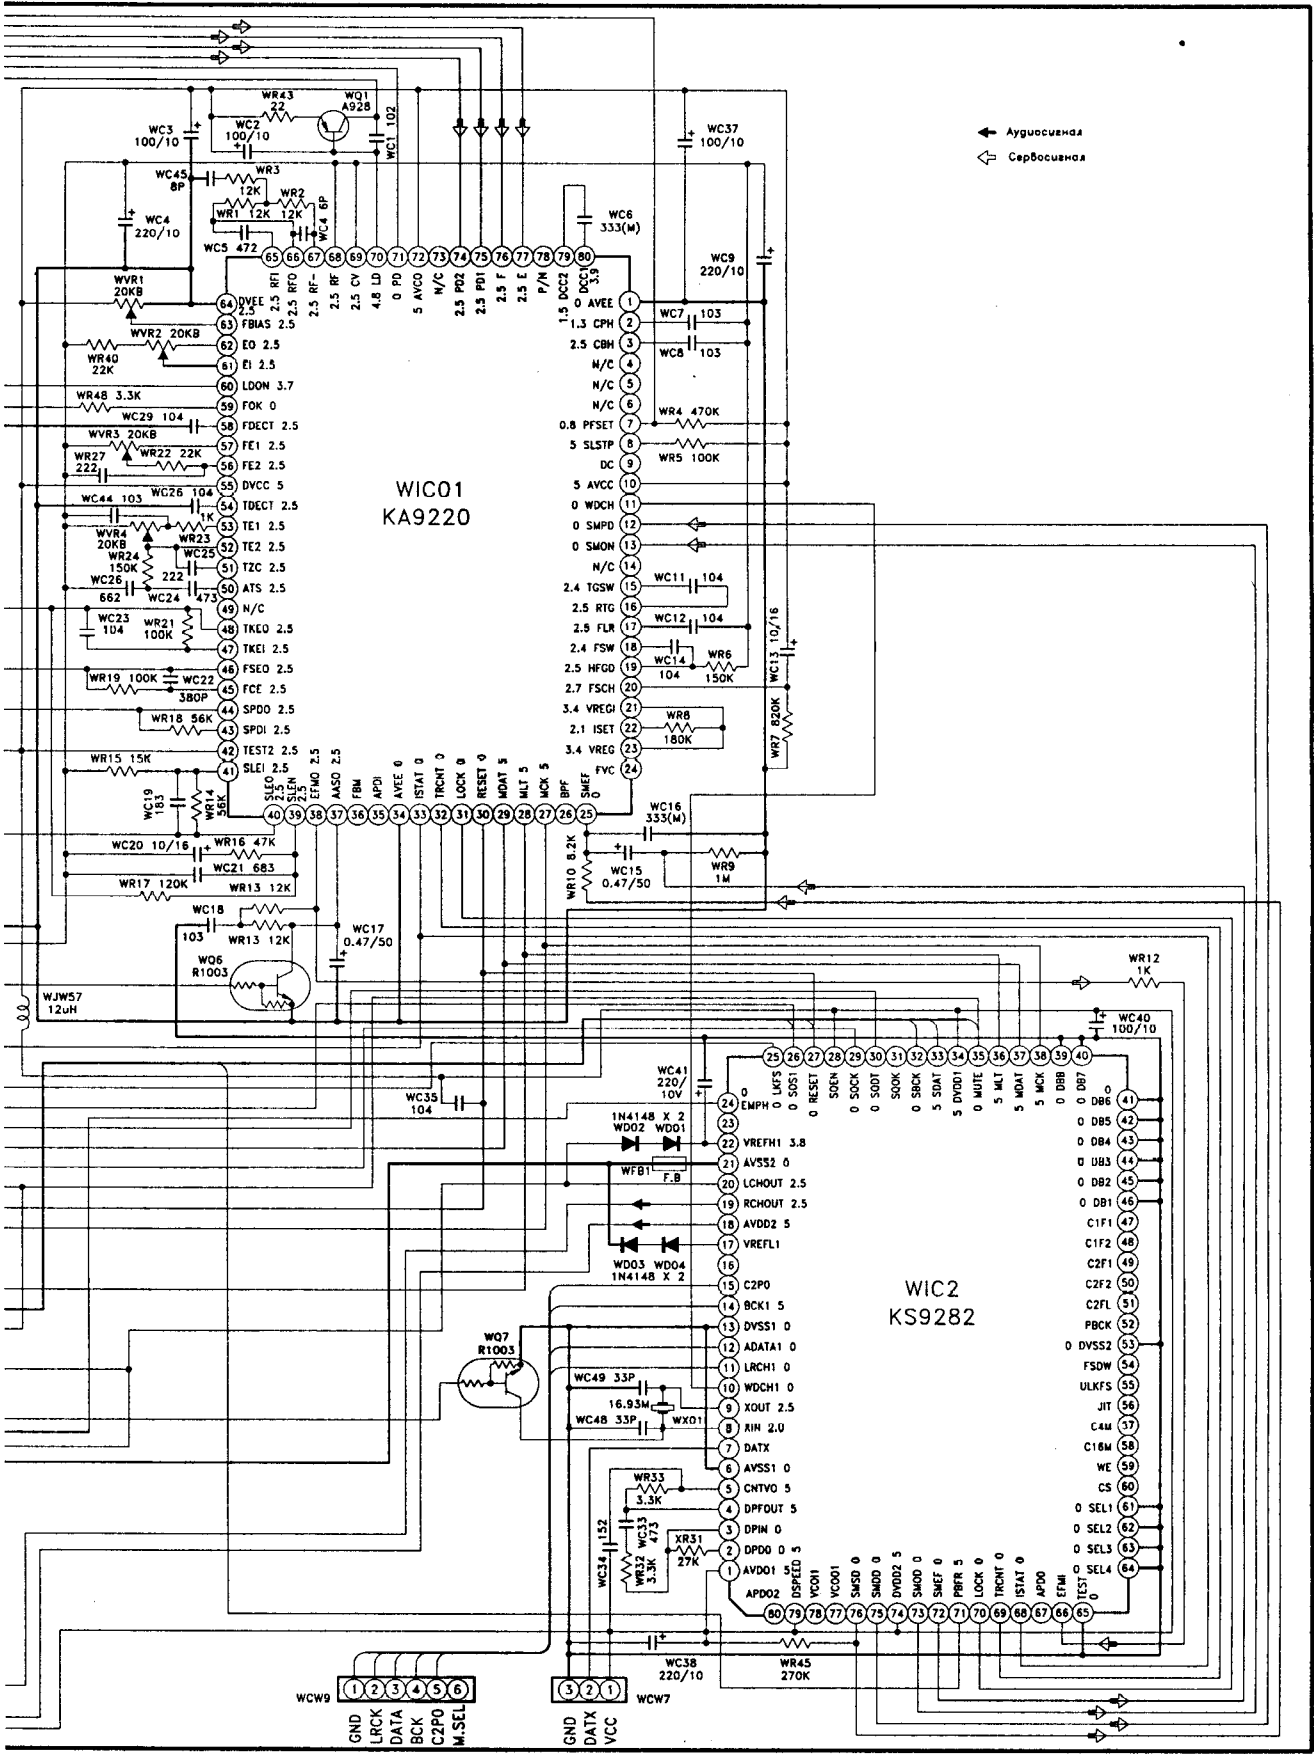

- Сигнал записи левого канала
- Сигнал записи правого канала
- Сигнал воспроизведения левого канала
- Сигнал воспроизведения правого канала

- Символ номер Тип
- IC1 LA1851N
 - IC11 LM7500
 - JIC1 KSR1291
 - BIC1 NUM4052
 - OIC1 NUM4M57
 - EG1 TC9153AP
 - AIC1L TDA2052
 - AC1R1 TCDA2052
 - IC11C1 LC866224
 - MIC1 MC4558S
 - OIC4L/R MC4558S
 - F01 KSC63R
 - IC2 KSC945-Y
 - IO2 KSC945-Y
 - IO3 KSC945-Y
 - MO4 O221
 - G945L G945L
 - J2L1/R C1008Y
 - LO1R 1L/2R/2L C9002
 - L06 R2003
 - L03 R2003
 - L04,5 R2003
 - IO4 R2003
 - H03,4 R2003
 - J04 R1009
 - J02L R1007
 - J03L R1007
 - J02L R1007
 - J03L R1007
 - IO5 R1009
 - R05 A733F
 - CO1 A733Y
 - CO2 A733Y
 - CO5 C1008
 - CO6 A708
 - CO45 C945
 - EO1/2 R1009
 - H09 R1009
 - R04 C100H
 - RO3 A614
 - RO2 D73-Y
 - RO1 D73-Y
 - U01 A733Y
 - A05 R2004
 - A04 C900L
 - A03R C9002
 - A06 A733
 - U02,3,4 U02,3,4
 - U05,6,7 R1009
- На головные телефоны
- На акустические системы
- L-CH
- R-CH
- UL/CSA

Плата проигрывателя компакт-дисков *CMS-CR3

← Аудиосигнал
 ⇨ Сервисная

WIC01
KA9220

WIC2
KS9282

WCW9 (1 2 3 4 5 6)
 GND LKCK DATA BCK C2PO MSEL

WCW7 (3 2 1)
 GND DATX VCC

- 64 DVFEI 2.5
- 63 FBIA5 2.5
- 62 EO 2.5
- 61 EI 2.5
- 60 LDGM 3.7
- 59 FOK 0
- 58 FDECT 2.5
- 57 FEI 2.5
- 56 FEZ 2.5
- 55 DVCC 5
- 54 IDECT 2.5
- 53 TE1 2.5
- 52 TE2 2.5
- 51 TZC 2.5
- 50 ATS 2.5
- 49 N/C
- 48 TKED 2.5
- 47 TKEI 2.5
- 46 FSCD 2.5
- 45 FCE 2.5
- 44 SPDD 2.5
- 43 SPDI 2.5
- 42 TEST2 2.5
- 41 SLEI 2.5
- 40 SLEO 2.5
- 39 SLEI 2.5
- 38 SLEO 2.5
- 37 FBM
- 36 APDI
- 35 AVE 0
- 34 ISTAT 0
- 33 TRCNT 0
- 32 LOCK 0
- 31 RESET 0
- 30 MDAT 5
- 29 MLT 5
- 28 MCK 5
- 27 BPF
- 26 SNEF 0
- 25 SNEF 0
- 24 FVC
- 23 S0S1 0
- 22 S0S1 0
- 21 S0S1 0
- 20 S0S1 0
- 19 S0S1 0
- 18 S0S1 0
- 17 S0S1 0
- 16 S0S1 0
- 15 S0S1 0
- 14 S0S1 0
- 13 S0S1 0
- 12 S0S1 0
- 11 S0S1 0
- 10 S0S1 0
- 9 S0S1 0
- 8 S0S1 0
- 7 S0S1 0
- 6 S0S1 0
- 5 S0S1 0
- 4 S0S1 0
- 3 S0S1 0
- 2 S0S1 0
- 1 S0S1 0