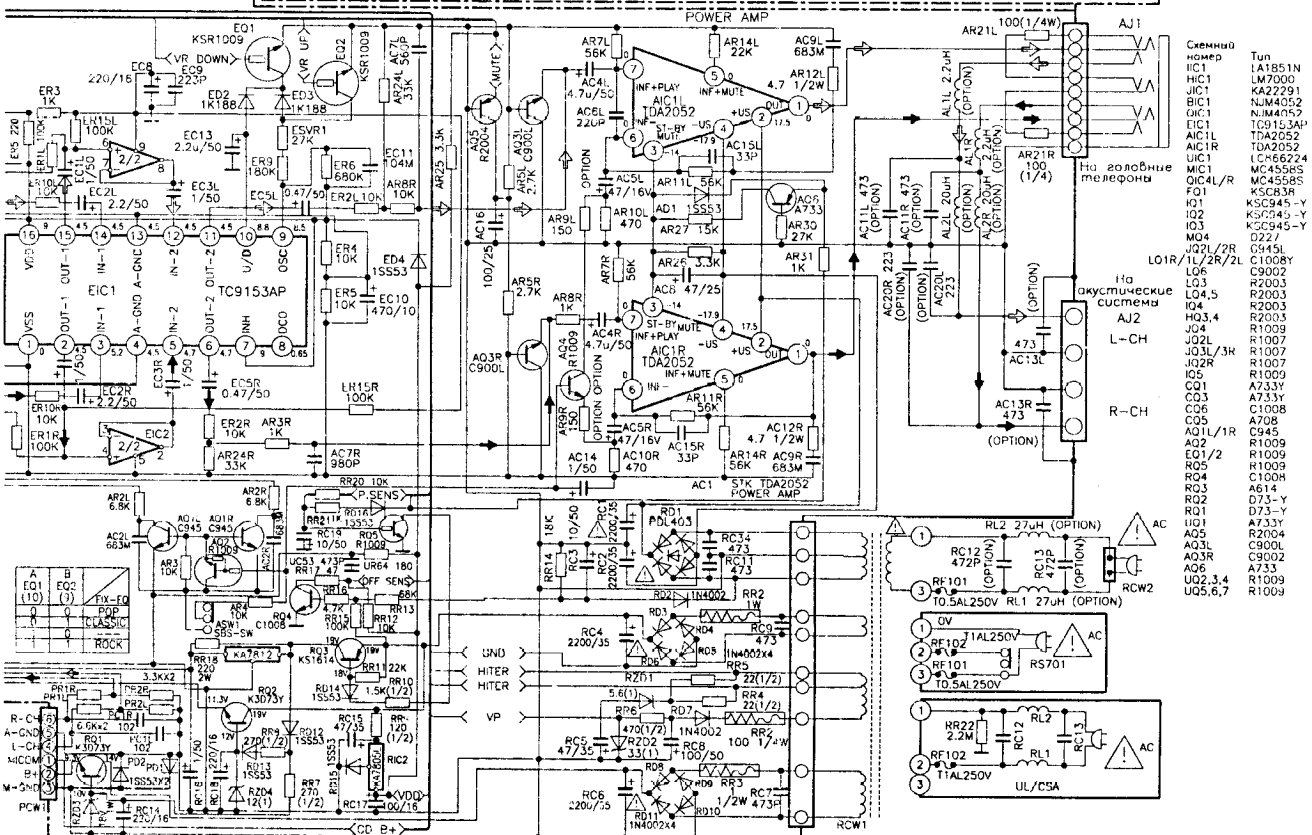

- Сигнал записи левого канала
- Сигнал записи правого канала
- Сигнал воспроизведения левого канала
- Сигнал воспроизведения правого канала

- Символ номер Тип
- IC1 LA1851N
 - IC11 LM7500
 - JIC1 KSR1291
 - BIC1 NUM4052
 - OIC1 NUM4M57
 - EG1 TC9153AP
 - AIC1L TDA2052
 - AC1R1 TCDA2052
 - IC11C1 LC866224
 - MIC1 MC4558S
 - OIC4L/R MC4558S
 - F01 KSC63R
 - IC2 KSC945-Y
 - IO2 KSC945-Y
 - IO3 KSC945-Y
 - MO4 O221
 - G945L G945L
 - J2L1/R C1008Y
 - LO1R 1L/2R/2L C9002
 - L06 R2003
 - L03 R2003
 - L04,5 R2003
 - IO4 R2003
 - H03,4 R2003
 - J04 R1009
 - J02L R1007
 - J03L R1007
 - J02L R1007
 - J03L R1007
 - IO5 R1009
 - R05 A733F
 - CO1 A733Y
 - CO2 A733Y
 - CO5 C1008
 - CO6 A708
 - CO45 C945
 - EO1/2 R1009
 - H09 R1009
 - R04 C100H
 - RO3 A614
 - RO2 D73-Y
 - RO1 D73-Y
 - U01 A733Y
 - A05 R2004
 - A04 C900L
 - A03R C9002
 - A06 A733
 - U02,3,4 U02,3,4
 - U05,6,7 R1009
- На головные телефоны
- На акустические системы
- L-CH
- R-CH
- UL/CSA

Плата проигрывателя компакт-дисков *CMS-CR3

← Аудиосигнал
 ⇨ Сервисная

WIC01
KA9220

WIC2
KS9282

WCW9 (1 2 3 4 5 6)
 GND LKCK DATA BCK C2PO MSEL

WCW7 (3 2 1)
 GND DATX VCC

- 64 DVFEI 2.5
- 63 FBIA5 2.5
- 62 EO 2.5
- 61 EI 2.5
- 60 LDGM 3.7
- 59 FOK 0
- 58 FDECT 2.5
- 57 FEI 2.5
- 56 FEZ 2.5
- 55 DVCC 5
- 54 IDECT 2.5
- 53 TE1 2.5
- 52 TE2 2.5
- 51 TZC 2.5
- 50 ATS 2.5
- 49 N/C
- 48 TKED 2.5
- 47 TKEI 2.5
- 46 FSCD 2.5
- 45 FCE 2.5
- 44 SPDD 2.5
- 43 SPDI 2.5
- 42 TEST2 2.5
- 41 SLEI 2.5
- 40 SLEO 2.5
- 39 SLEI 2.5
- 38 SLEO 2.5
- 37 FBM
- 36 APDI
- 35 AVE 0
- 34 ISTAT 0
- 33 TRCNT 0
- 32 LOCK 0
- 31 RESET 0
- 30 MDAT 5
- 29 MLT 5
- 28 MCK 5
- 27 BPF
- 26 SNEF 0
- 25 SNEF 0
- 24 FVC
- 23 S0S1 0
- 22 S0S1 0
- 21 S0S1 0
- 20 S0S1 0
- 19 S0S1 0
- 18 S0S1 0
- 17 S0S1 0
- 16 S0S1 0
- 15 S0S1 0
- 14 S0S1 0
- 13 S0S1 0
- 12 S0S1 0
- 11 S0S1 0
- 10 S0S1 0
- 9 S0S1 0
- 8 S0S1 0
- 7 S0S1 0
- 6 S0S1 0
- 5 S0S1 0
- 4 S0S1 0
- 3 S0S1 0
- 2 S0S1 0
- 1 S0S1 0