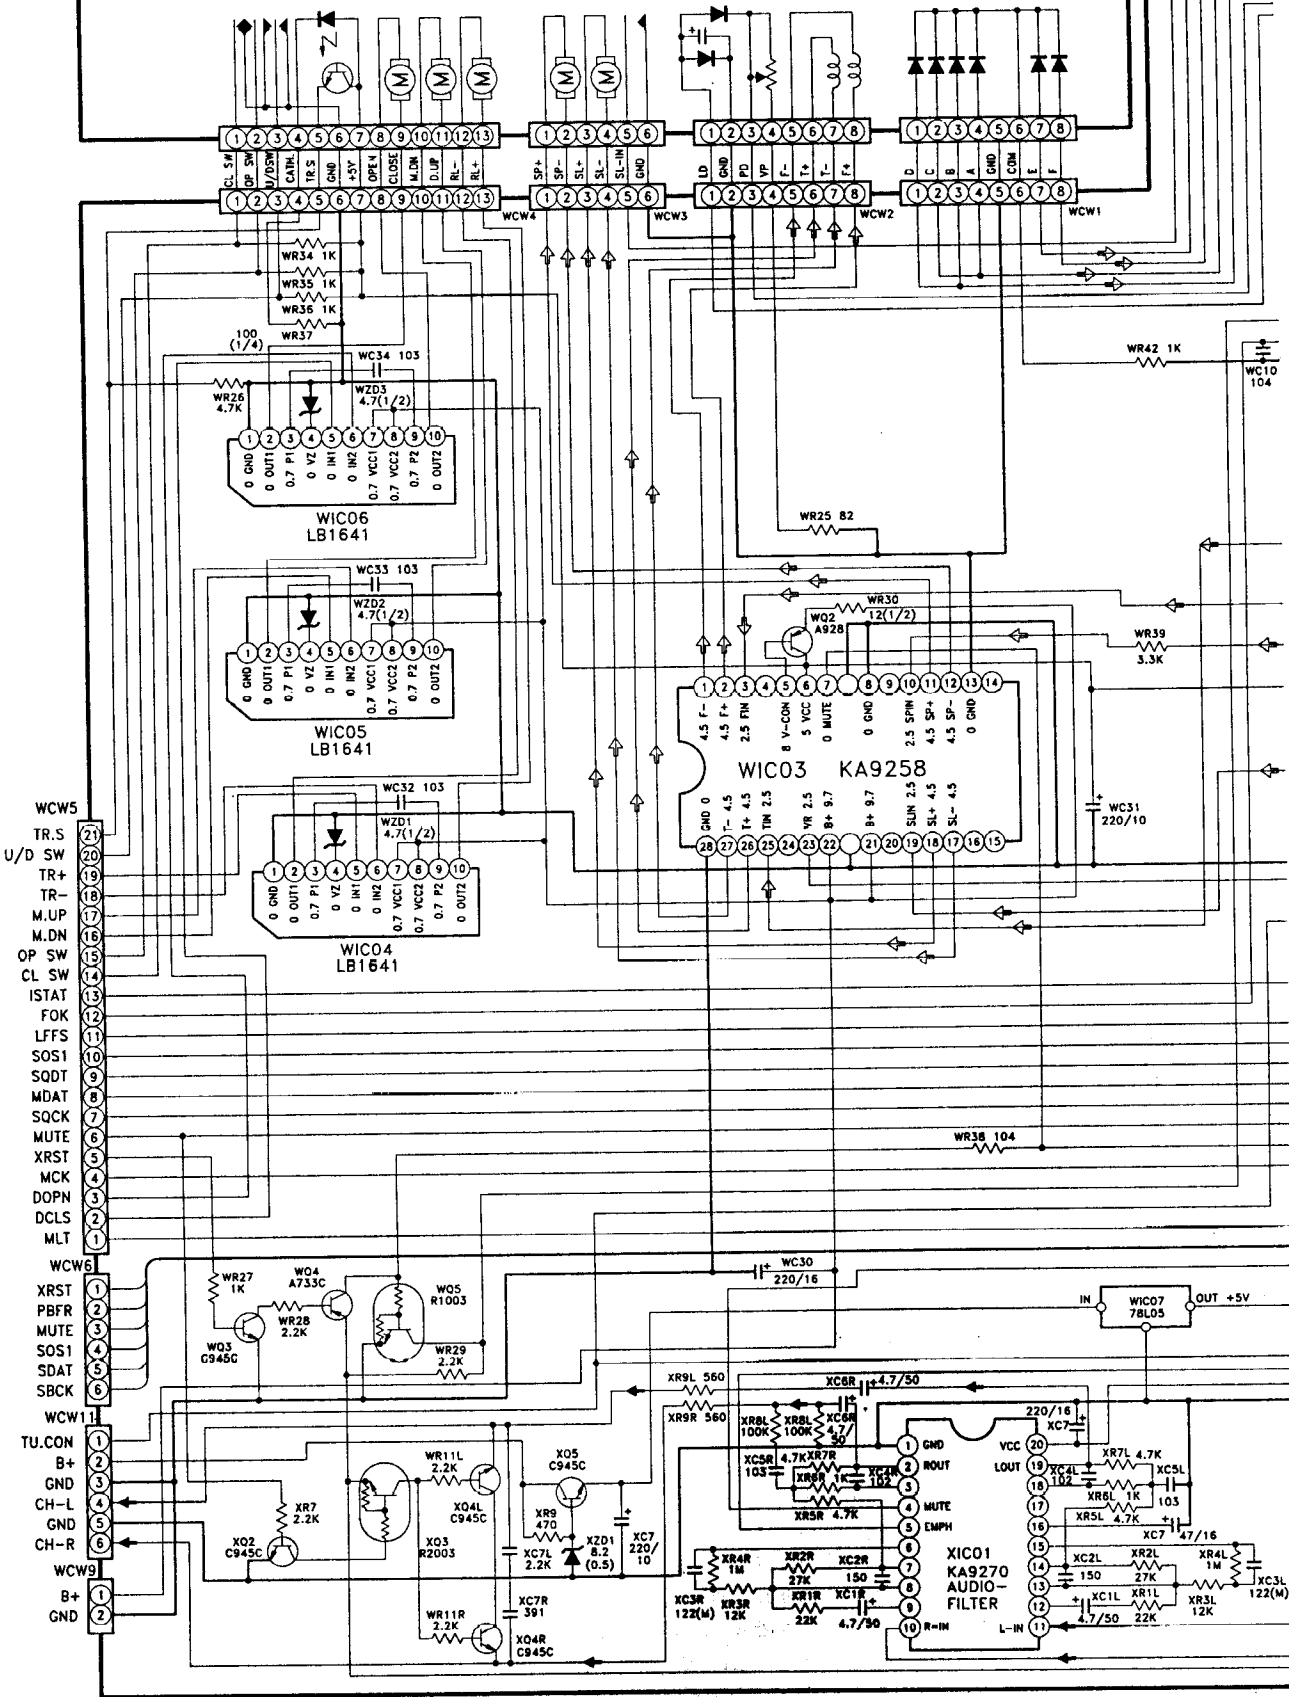

- Сигнал записи левого канала
- Сигнал записи правого канала
- Сигнал воспроизведения левого канала
- Сигнал воспроизведения правого канала

- Символ номер Тип
- IC1 LA1851N
 - IC11 LM7500
 - JIC1 KSR1291
 - BIC1 NUM4052
 - OIC1 NUM4M57
 - EG1 TC9153AP
 - AIC1L TDA2052
 - AC1R1 TCDA2052
 - IC11C1 LC866224
 - MIC1 MC4558S
 - OIC4L/R MC4558S
 - F01 KSC63R
 - IC2 KSC945-Y
 - IO2 KSC945-Y
 - IO3 KSC945-Y
 - MO4 O221
 - G945L G945L
 - J2L1/R C1008Y
 - LO1R 1L/2R/2L C9002
 - L06 R2003
 - L03 R2003
 - L04,5 R2003
 - IO4 R2003
 - H03,4 R2003
 - J04 R1009
 - J02L R1007
 - J03L R1007
 - J02L R1007
 - J03L R1007
 - IO5 R1009
 - R05 A733F
 - CO1 A733Y
 - CO2 A733Y
 - CO5 C1008
 - CO6 A708
 - CO45 C945
 - EO1/2 R1009
 - H09 R1009
 - R04 C100H
 - RO3 A614
 - RO2 D73-Y
 - RO1 D73-Y
 - U01 A733Y
 - A05 R2004
 - A04 C900L
 - A03R C9002
 - A06 A733
 - U02,3,4 U02,3,4
 - U05,6,7 R1009
- На головные телефоны
- На акустические системы
- L-CH
- R-CH
- UL/CSA

Плата проигрывателя компакт-дисков *CMS-CR3

← Аудиосигнал
 ⇨ Сервисная

WIC01
KA9220

WIC2
KS9282

WCW9 (1 2 3 4 5 6)
 GND LKCK DATA BCK C2PO MSEL

WCW7 (3 2 1)
 GND DATX VCC

- 64 DVFEI 2.5
- 63 FBIA5 2.5
- 62 EO 2.5
- 61 EI 2.5
- 60 LDGM 3.7
- 59 FOK 0
- 58 FDECT 2.5
- 57 FEI 2.5
- 56 FEZ 2.5
- 55 DVCC 5
- 54 IDECT 2.5
- 53 TE1 2.5
- 52 TE2 2.5
- 51 TZC 2.5
- 50 ATS 2.5
- 49 N/C
- 48 TKED 2.5
- 47 TKEI 2.5
- 46 FSCD 2.5
- 45 FCE 2.5
- 44 SPDD 2.5
- 43 SPDI 2.5
- 42 TEST2 2.5
- 41 SLEI 2.5
- 40 SLEO 2.5
- 39 SLEI 2.5
- 38 SLEO 2.5
- 37 FBM
- 36 APDI
- 35 AVE 0
- 34 ISTAT 0
- 33 TRCNT 0
- 32 LOCK 0
- 31 RESET 0
- 30 MDAT 5
- 29 MLT 5
- 28 MCK 5
- 27 BPF
- 26 SNEF 0
- 25 SNEF 0
- 24 FVC
- 23 S0S1 0
- 22 S0S1 0
- 21 S0S1 0
- 20 S0S1 0
- 19 S0S1 0
- 18 S0S1 0
- 17 S0S1 0
- 16 S0S1 0
- 15 S0S1 0
- 14 S0S1 0
- 13 S0S1 0
- 12 S0S1 0
- 11 S0S1 0
- 10 S0S1 0
- 9 S0S1 0
- 8 S0S1 0
- 7 S0S1 0
- 6 S0S1 0
- 5 S0S1 0
- 4 S0S1 0
- 3 S0S1 0
- 2 S0S1 0
- 1 S0S1 0