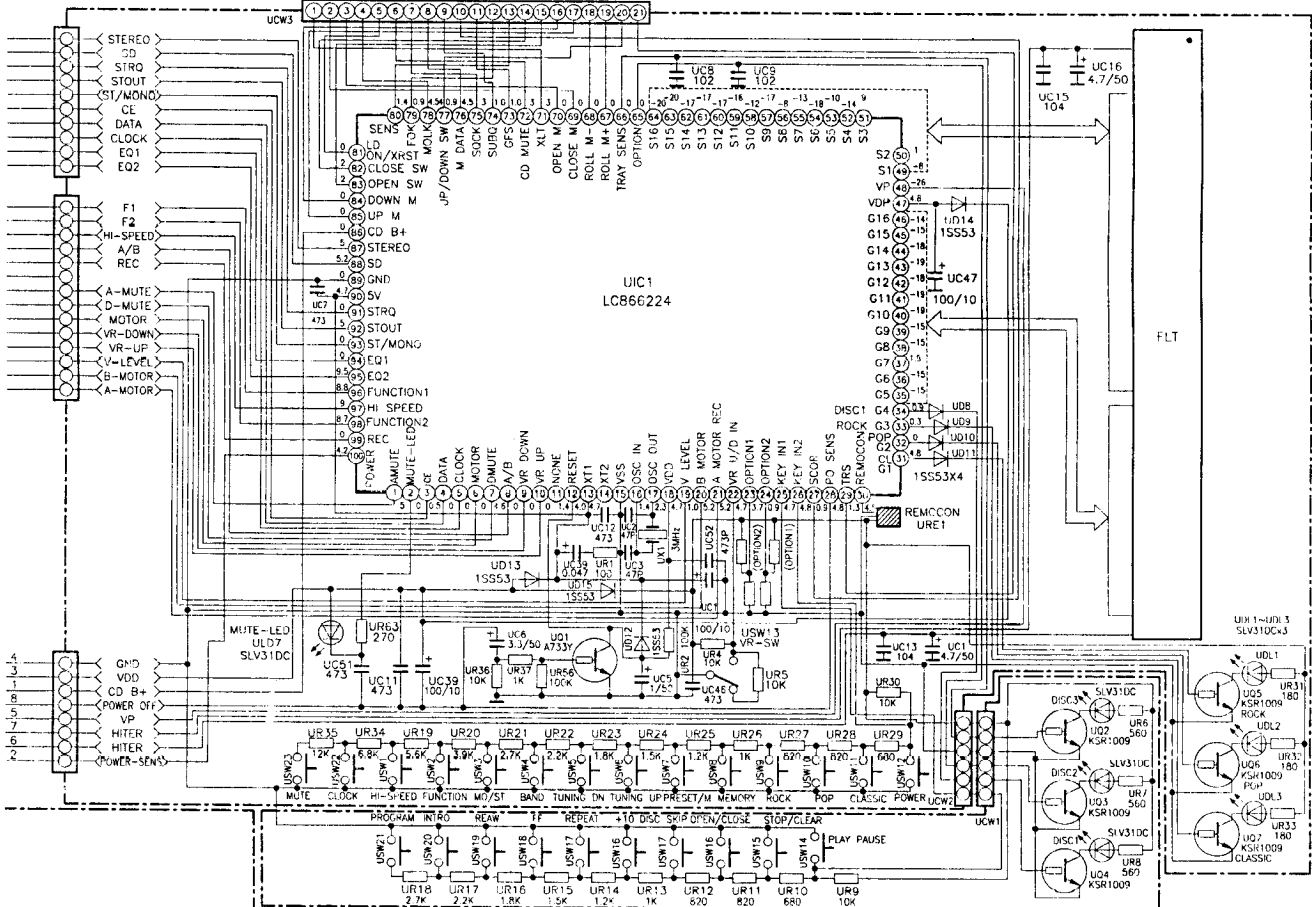

- Сигнал записи левого канала
- Сигнал записи правого канала
- Сигнал воспроизведения левого канала
- Сигнал воспроизведения правого канала

- Символ номер Тип
- IC1 LA1851N
 - IC11 LM7500
 - JIC1 KSR1291
 - BIC1 NUM4052
 - OIC1 NUM4M57
 - EG1 TC9153AP
 - AIC1L TDA2052
 - AC1R1 TCDA2052
 - IC11C1 LC866224
 - MIC1 MC4558S
 - OIC4L/R MC4558S
 - F01 KSC63R
 - IC2 KSC945-Y
 - IO2 KSC945-Y
 - IO3 KSC945-Y
 - MO4 O221
 - G945L G945L
 - J2L1/R C1008Y
 - LO1R 1L/2R/2L C9002
 - L06 R2003
 - L03 R2003
 - L04,5 R2003
 - IO4 R2003
 - H03,4 R2003
 - J04 R1009
 - J02L R1007
 - J03L R1007
 - J02L R1007
 - J03L R1007
 - IO5 R1009
 - R05 A733F
 - CO1 A733Y
 - CO2 A733Y
 - CO5 C1008
 - CO6 A708
 - CO45 C945
 - EO1/2 R1009
 - H09 R1009
 - R04 C100H
 - RO3 A614
 - RO2 D73-Y
 - RO1 D73-Y
 - U01 A733Y
 - A05 R2004
 - A04 C900L
 - A03R C9002
 - A06 A733
 - U02,3,4 U02,3,4
 - U05,6,7 R1009
- На головные телефоны
- На акустические системы
- L-CH
- R-CH
- UL/CSA

Плата проигрывателя компакт-дисков *CMS-CR3

← Аудиосигнал
 ⇨ Сервисная

WIC01
KA9220

WIC2
KS9282

WCW9 (1 2 3 4 5 6)
 GND LKCK DATA BCK C2PO MSEL

WCW7 (3 2 1)
 GND DATX VCC

- 64 DVFEI 2.5
- 63 FBIA5 2.5
- 62 EO 2.5
- 61 EI 2.5
- 60 LDGM 3.7
- 59 FOK 0
- 58 FDECT 2.5
- 57 FEI 2.5
- 56 FEZ 2.5
- 55 DVCC 5
- 54 IDECT 2.5
- 53 TE1 2.5
- 52 TE2 2.5
- 51 TZC 2.5
- 50 ATS 2.5
- 49 N/C
- 48 TKED 2.5
- 47 TKEI 2.5
- 46 FSCD 2.5
- 45 FCE 2.5
- 44 SPDD 2.5
- 43 SPDI 2.5
- 42 TEST2 2.5
- 41 SLEI 2.5
- 40 SLEO 2.5
- 39 SLEI 2.5
- 38 SLEO 2.5
- 37 FBM
- 36 APDI
- 35 AVE 0
- 34 ISTAT 0
- 33 TRCNT 0
- 32 LOCK 0
- 31 RESET 0
- 30 MDAT 5
- 29 MLT 5
- 28 MCK 5
- 27 BPF
- 26 SNEF 0
- 25 SNEF 0
- 24 FVC
- 23 S0S1 0
- 22 S0S1 0
- 21 S0S1 0
- 20 S0S1 0
- 19 S0S1 0
- 18 S0S1 0
- 17 S0S1 0
- 16 S0S1 0
- 15 S0S1 0
- 14 S0S1 0
- 13 S0S1 0
- 12 S0S1 0
- 11 S0S1 0
- 10 S0S1 0
- 9 S0S1 0
- 8 S0S1 0
- 7 S0S1 0
- 6 S0S1 0
- 5 S0S1 0
- 4 S0S1 0
- 3 S0S1 0
- 2 S0S1 0
- 1 S0S1 0